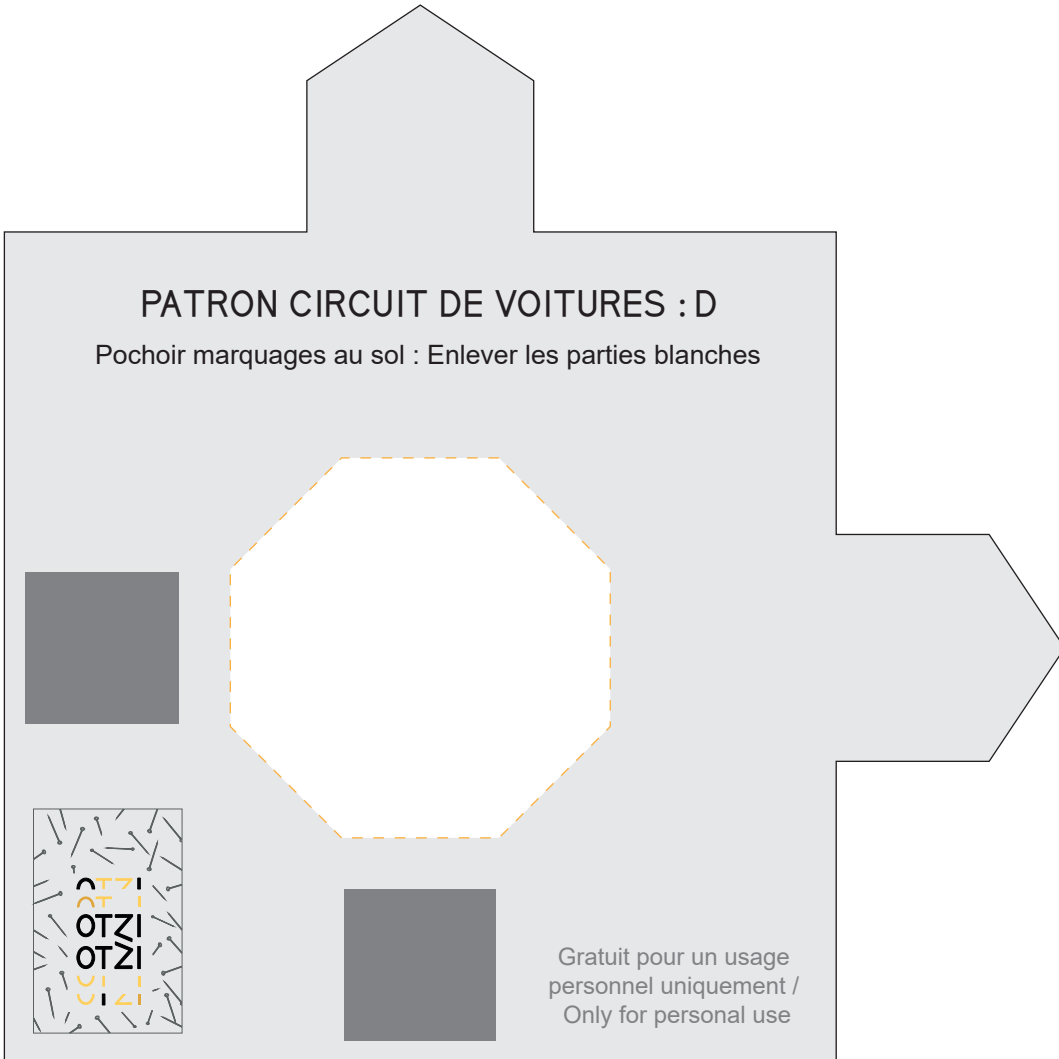

# PATRON CIRCUIT DE VOITURES : D

Pochoir marquages au sol : Enlever les parties blanches

Gratuit pour un usage  
personnel uniquement /  
Only for personal use